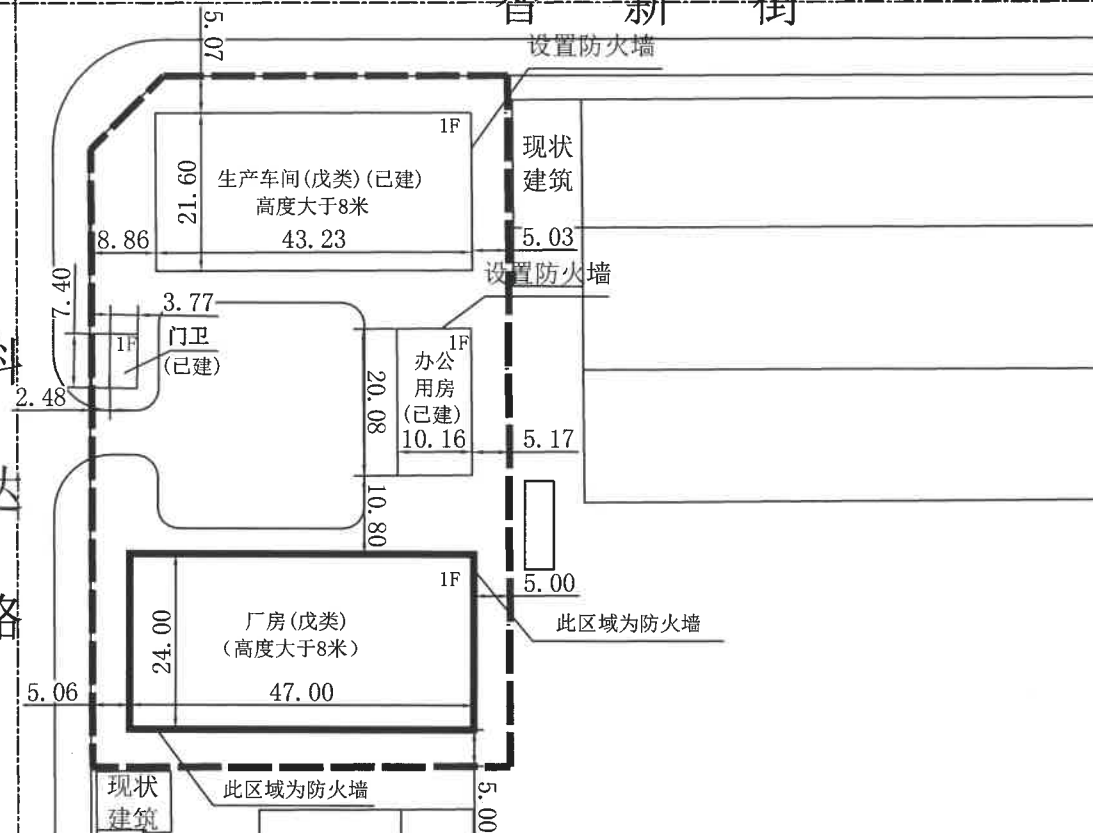

营口市城市规划设计院
有限公司
[辽]城规编(142054)乙级

规划院图章

规划审查专用图章

智新街

科达路

用地面积: 5348.17 平方米
总建筑面积: 2293.53 平方米
其中: 办公用房建筑面积: 203.89平方米
生产车间建筑面积: 933.75 平方米
厂房 建筑面积 :1128 平方米
门卫建筑面积: 27.89 平方米
计容面积: 4355.28 平方米
容积率: 0.81
建筑密度: 43%

注: 1、尺寸标注为建筑外墙皮尺寸, 单位为米。
2、此图须经消防、环保部门同意后方有效。
3、建筑面积仅供参考。
4、本图中建筑耐火等级不低于二级, 未尽事宜参考《建筑防火通用规范》GB55037-2022, 《建筑设计防火规范》GB50016-2014(2018版)。

公示栏

公示内容: 营口天胜电器成套设备有限公司
厂区规划
建设单位: 营口天胜电器成套设备有限公司
公示期限: 自2026年6月23日起(不含
节假日、休息日), 共七个工作日
公示单位: 自贸区管委会行政审批局
联系人: 钱先生
联系电话: 0417-6655008
注: 拟规划审批项目以此次公示为准

建设单位

营口天胜电器成套设备有限公司

项目

厂区规划

图名

公示图